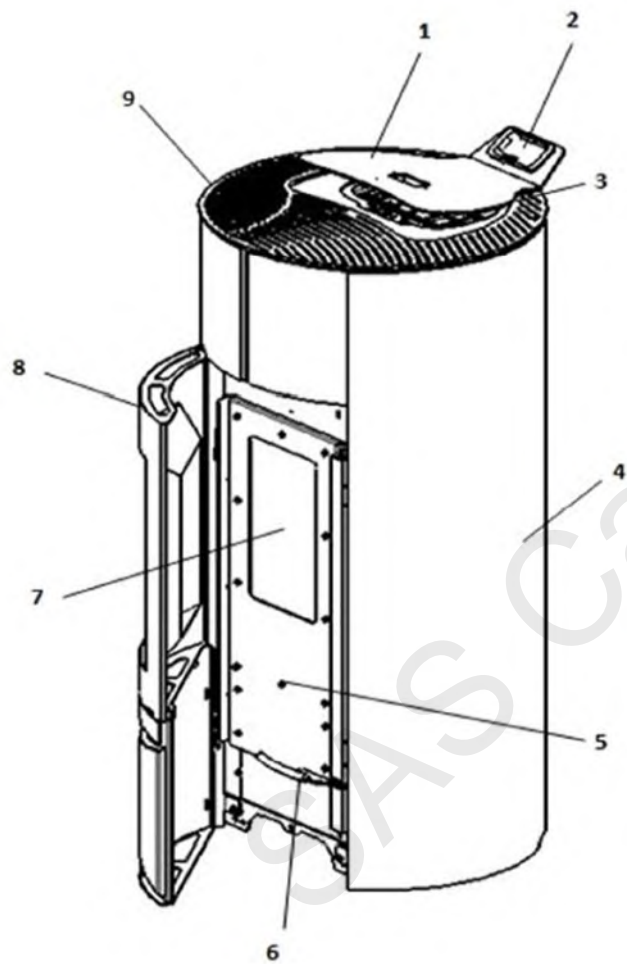

Nom appareil	n° art Godin	n° art Fournisseur	Libelle article	Position	Commentaire
VOLNAY (RC)	00001309269	895717970	FERMETURE POELE 895717970	1	
VOLNAY	00001309026	895731390	SONDE T°FUMEEES 895731390	1	attention version que sur le VOLNAY
VOLNAY (RC)	00001310735		COUVERCLE VOLNAY	1	
VOLNAY (RC)	00001309316	895733880	BANDE EN FIBRE VERRE 895733880	2	
VOLNAY	00001309029	895726550	SONDE AVEC TROU 895726550	2	attention version que sur le VOLNAY
	00001309294	895702570	PIEDS APPUI 4 PIECES 895702570	3	
VOLNAY	00001309030	895727180	SONDE T°AMBIANT 895727180	3	attention version que sur le VOLNAY
VOLNAY (RC)	00001309315	895733770	GUIDE 895733770	4	
VOLNAY (RC)	00001310736		HABILLAGE VOLNAY ROUGE	4	attention couleur
VOLNAY (RC)	00001310737		HABILLAGE VOLNAY BLANC	4	attention couleur
VOLNAY (RC)	00001310738		HABILLAGE VOLNAY NOIR	4	attention couleur
VOLNAY (RC)	00001310739		HABILLAGE VOLNAY GRIS	4	attention couleur
VOLNAY (RC)	00001309329	895735820	GRILLE PROTECTION 895735820	5	
VOLNAY (RC)	00001309319	895734110	TIROIR CEND. COMPLET 895734110	6	
VOLNAY (RC)	00001309320	895734120	GRILLE PROTECT. 895734120	7	
VOLNAY (RC)	00001310740		PORTE ESTHETIQUE VOLNAY	8	
VOLNAY (RC)	00001309321	895734130	DEFLECTEUR VERRE 895734130	9	
VOLNAY (RC)	00001310741		DESSUS VOLNAY	9	
VOLNAY (RC)	00001309343	895742220	PTE FOYER (COMPLET) 895742220	10	
VOLNAY (RC)	00001309325	895734190	VITRE PORTE FOYER 895734190	11	
	00001309322	895734160	JOINT EN VERRE 5 MT 895734160	12	
VOLNAY (RC)					
VOLNAY (RC)			BOND (2 pieces) 895733890	15	
VOLNAY (RC)	00001309345	895742540	POIGNEE 895742540	16	
VOLNAY (RC)	00001309326	895734200	CHASSIS INTERNE 895734200	17	
VOLNAY (RC)	00001309327	895734210	PORTE FOYER (chassis) 895734210	18	
VOLNAY (RC)	00001309346	895742550	PROFIL 895742550	19	
VOLNAY (RC)	00001309271	895734250	CHARNIERE SUP ET INF 895734250	20	
VOLNAY (RC)	00001309347	895742560	GRILLE 895742560	21	
VOLNAY (RC)	00001309270	895731980	POIGNEE COUVERCLE 895731980	22	
VOLNAY (RC)	00001309348	895742570	MONTANT 895742570	23	
VOLNAY (RC)	00001309265	892006330	KIT VERMICULITE 892006330	100	
VOLNAY (RC)	00001309314	895733580	PAROI FOND 895733580	101	
VOLNAY (RC)	00001309313	895733570	PAROI FOYER 895733570	102	
VOLNAY (RC)	00001309003	892607330	BRASIER 892607330	103	
	00001309293	895701100	JOINT FIBRE VERRE 6mm 895701100	104	
	00001309040	895737140	TABLEAU 895737140	200	
VOLNAY (RC)	00001309367	895752752	FICHE ALPHA 6kW 895752752	201	remplacé par 00001309014 attention version 6 Kw
VOLNAY (RC)	00001309368	895752753	FICHE ALPHA 895752753	201	remplacé par 00001309014 attention version 9 Kw
VOLNAY	00001310652	895742581	FICHE ALPHA (PROGRAMMABLE) 6KW	201	remplacé par 00001309014 attention version 6 Kw
VOLNAY	00001310651	895742580	FICHE ALPHA (PROGRAMMABLE) 9KW	201	remplacé par 00001309014 attention version 9 Kw
VOLNAY (RC)	00001309259	895744740	VENTILATEUR 895744740	202	
VOLNAY (RC)	00001309306	895730410	COUDE 90 895730410	203	
	00001309260	895725940	MICRO INTERRUPTEUR 895725940	204	
VOLNAY (RC)					
VOLNAY (RC)	00001309312	895733170	TUYAU EN SILICONE 895733170	207	