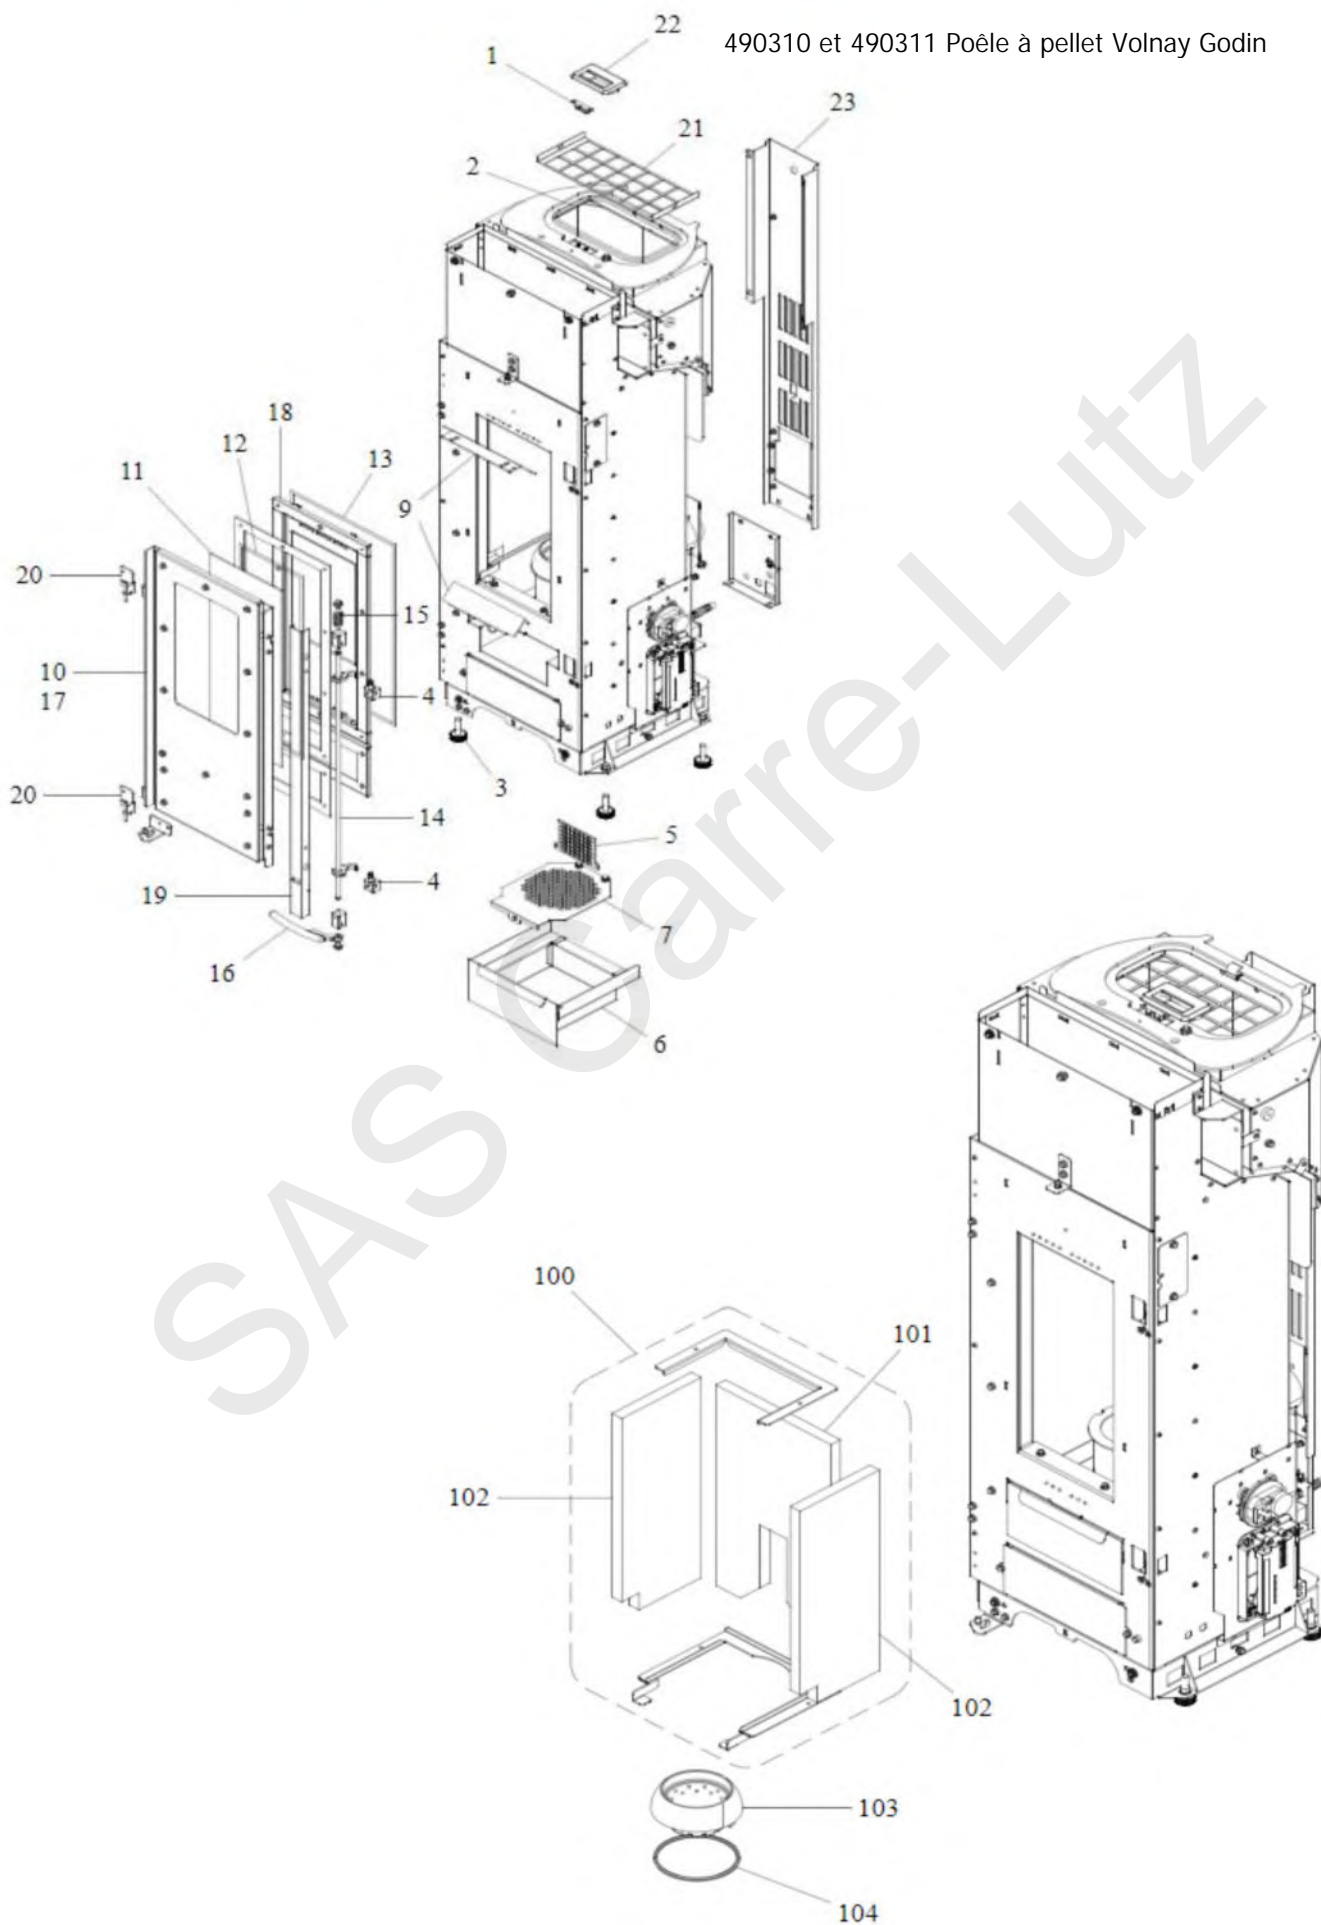

490310 et 490311 Poêle à pellet Volnay Godin