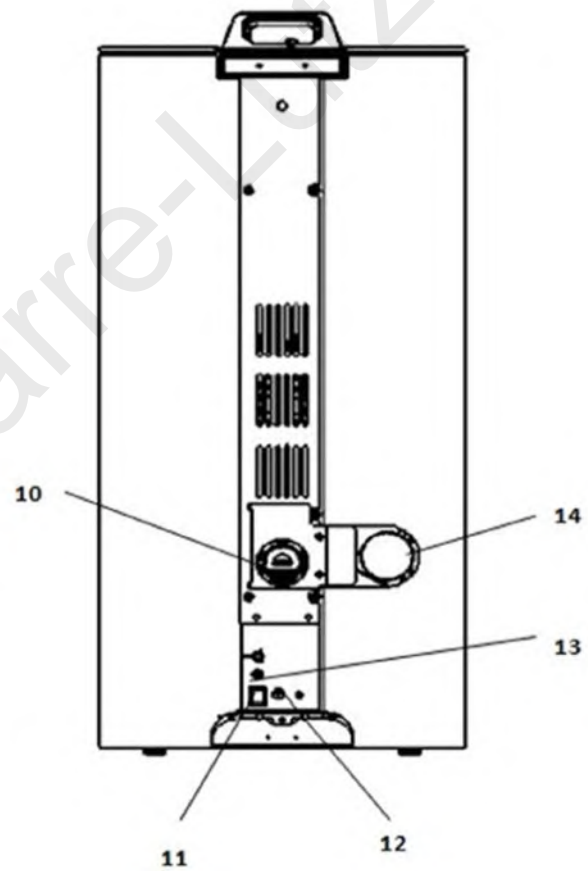

Nom appareil	n° art Godin	n° art Fournisseur	Libelle article	Position	Commentaire
VOLNAY (RC)	00001309269	895717970	FERMETURE POELE 895717970	1	
VOLNAY	00001309026	895731390	SONDE T°FUMEEES 895731390	1	attention version que sur le VOLNAY
VOLNAY (RC)	00001310735		COUVERCLE VOLNAY	1	
VOLNAY (RC)	00001309316	895733880	BANDE EN FIBRE VERRE 895733880	2	
VOLNAY	00001309029	895726550	SONDE AVEC TROU 895726550	2	attention version que sur le VOLNAY
	00001309294	895702570	PIEDS APPUI 4 PIECES 895702570	3	
VOLNAY	00001309030	895727180	SONDE T°AMBIANT 895727180	3	attention version que sur le VOLNAY
VOLNAY (RC)	00001309315	895733770	GUIDE 895733770	4	
VOLNAY (RC)	00001310736		HABILLAGE VOLNAY ROUGE	4	attention couleur
VOLNAY (RC)	00001310737		HABILLAGE VOLNAY BLANC	4	attention couleur
VOLNAY (RC)	00001310738		HABILLAGE VOLNAY NOIR	4	attention couleur
VOLNAY (RC)	00001310739		HABILLAGE VOLNAY GRIS	4	attention couleur
VOLNAY (RC)	00001309329	895735820	GRILLE PROTECTION 895735820	5	
VOLNAY (RC)	00001309319	895734110	TIROIR CEND. COMPLET 895734110	6	
VOLNAY (RC)	00001309320	895734120	GRILLE PROTECT. 895734120	7	
VOLNAY (RC)	00001310740		PORTE ESTHETIQUE VOLNAY	8	
VOLNAY (RC)	00001309321	895734130	DEFLECTEUR VERRE 895734130	9	
VOLNAY (RC)	00001310741		DESSUS VOLNAY	9	
VOLNAY (RC)	00001309343	895742220	PTE FOYER (COMPLET) 895742220	10	
VOLNAY (RC)	00001309325	895734190	VITRE PORTE FOYER 895734190	11	
	00001309322	895734160	JOINT EN VERRE 5 MT 895734160	12	
VOLNAY (RC)					
VOLNAY (RC)			BOND (2 pieces) 895733890	15	
VOLNAY (RC)	00001309345	895742540	POIGNEE 895742540	16	
VOLNAY (RC)	00001309326	895734200	CHASSIS INTERNE 895734200	17	
VOLNAY (RC)	00001309327	895734210	PORTE FOYER (chassis) 895734210	18	
VOLNAY (RC)	00001309346	895742550	PROFIL 895742550	19	
VOLNAY (RC)	00001309271	895734250	CHARNIERE SUP ET INF 895734250	20	
VOLNAY (RC)	00001309347	895742560	GRILLE 895742560	21	
VOLNAY (RC)	00001309270	895731980	POIGNEE COUVERCLE 895731980	22	
VOLNAY (RC)	00001309348	895742570	MONTANT 895742570	23	
VOLNAY (RC)	00001309265	892006330	KIT VERMICULITE 892006330	100	
VOLNAY (RC)	00001309314	895733580	PAROI FOND 895733580	101	
VOLNAY (RC)	00001309313	895733570	PAROI FOYER 895733570	102	
VOLNAY (RC)	00001309003	892607330	BRASIER 892607330	103	
	00001309293	895701100	JOINT FIBRE VERRE 6mm 895701100	104	
	00001309040	895737140	TABLEAU 895737140	200	
VOLNAY (RC)	00001309367	895752752	FICHE ALPHA 6kW 895752752	201	remplacé par 00001309014 attention version 6 Kw
VOLNAY (RC)	00001309368	895752753	FICHE ALPHA 895752753	201	remplacé par 00001309014 attention version 9 Kw
VOLNAY	00001310652	895742581	FICHE ALPHA (PROGRAMMABLE) 6KW	201	remplacé par 00001309014 attention version 6 Kw
VOLNAY	00001310651	895742580	FICHE ALPHA (PROGRAMMABLE) 9KW	201	remplacé par 00001309014 attention version 9 Kw
VOLNAY (RC)	00001309259	895744740	VENTILATEUR 895744740	202	
VOLNAY (RC)	00001309306	895730410	COUDE 90 895730410	203	
	00001309260	895725940	MICRO INTERRUPTEUR 895725940	204	
VOLNAY (RC)					
VOLNAY (RC)	00001309312	895733170	TUYAU EN SILICONE 895733170	207	