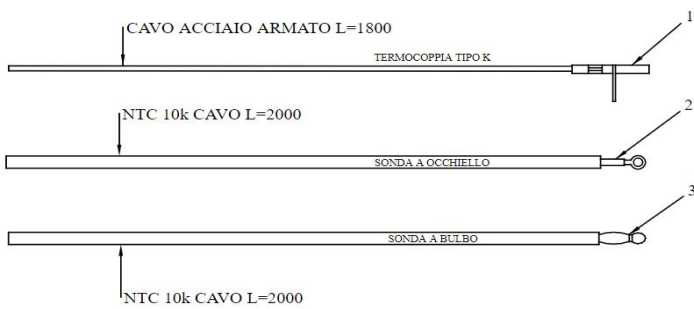

www.micronovastri.com
MOD. O100

www.micronovastri.com
MOD. N100