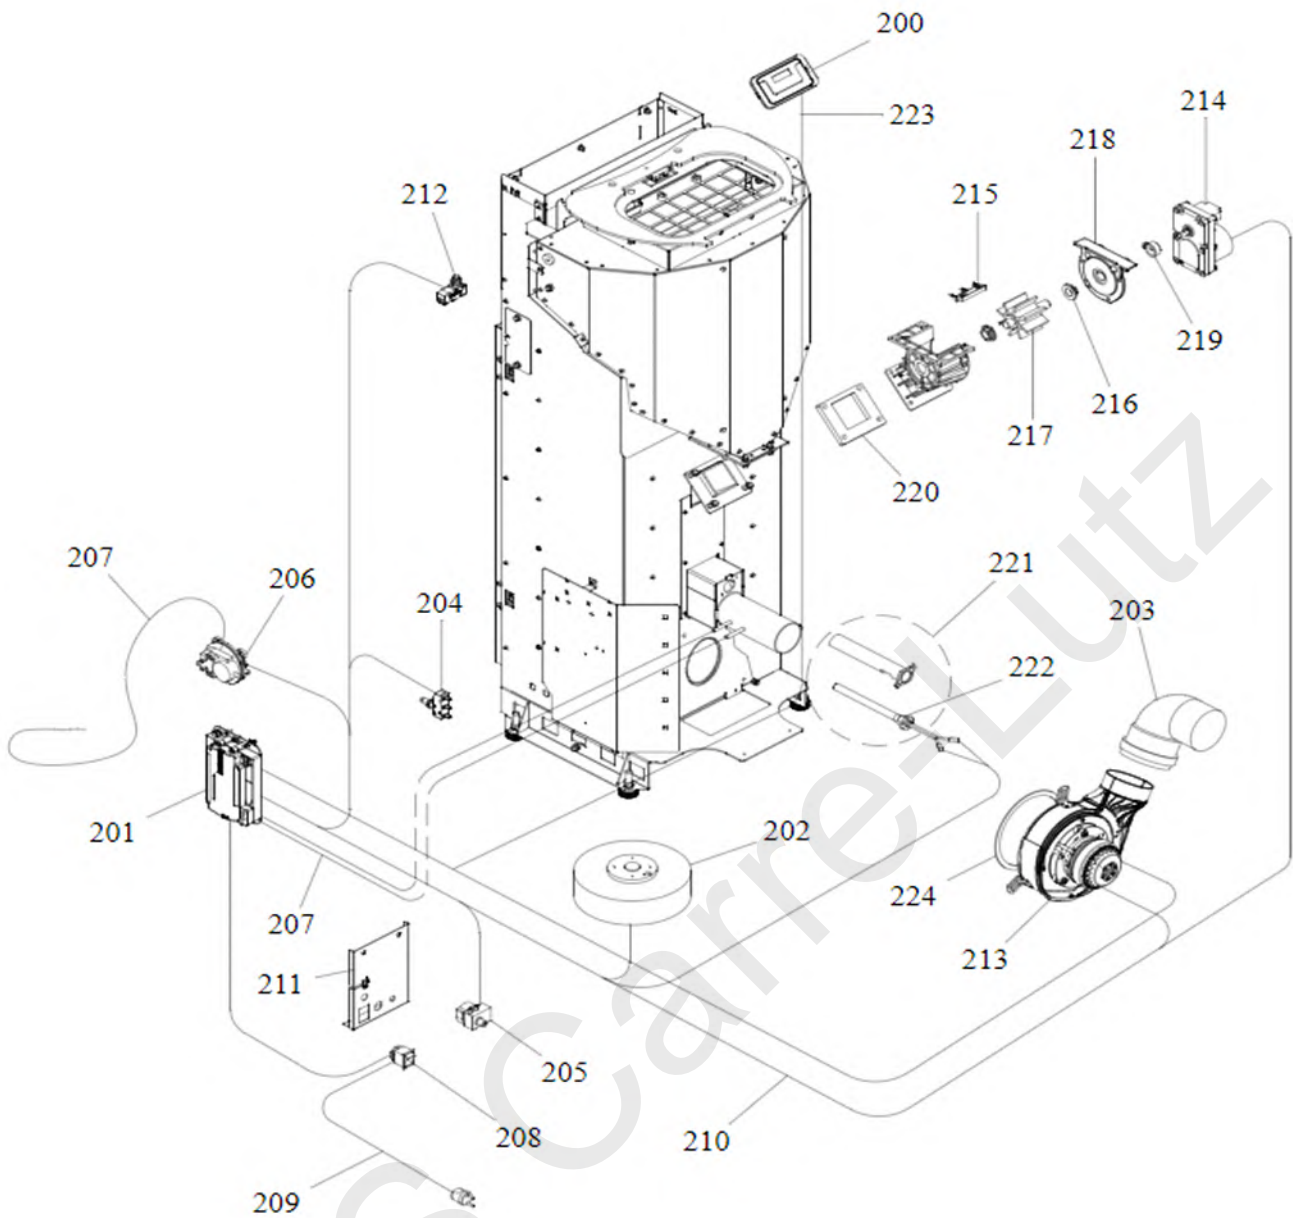

SCHEDE: N100- O100 - FUMIS ALPHA